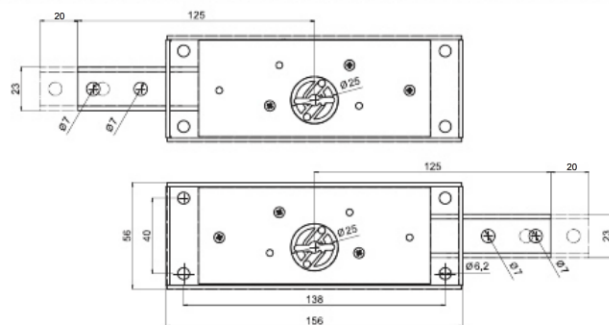

Codice Code	Mano Hand	Chiusura Closing	Mandate Turns	Catenaccio Bolt		
2200XZB4508AB2	X	2	2	Diritto/ <i>Straight</i>	- 20	660
2205XZB4508AB2	X	2	2	Zancato/ <i>Bended</i>	- 20	660

Serratura centrale
Central lock

2200XZB4508AB2

2200XZB4508A32	X	2	2	Diritto/ <i>Straight</i>	1 - 12	670
2205XZB4508A32	X	2	2	Zancato/ <i>Bended</i>	1 - 12	670

Serratura centrale
Central lock

2200XZB4508A32

2230XZB4508AB3	DX-SX	2	2+2	Diritto/ <i>Straight</i>	- 10	1185
2235XZB4508AB3	DX-SX	2	2+2	Zancato/ <i>Bended</i>	- 10	1165

Coppia di serrature dx/sx
Pair locks right/left

2230XZB4508AB3

2230XZB4508A33	DX-SX	2	2+2	Diritto/ <i>Straight</i>	1 - 12	1165
2235XZB4508A33	DX-SX	2	2+2	Zancato/ <i>Bended</i>	1 - 12	1165
2235XZB7008A33	DX-SX	2	2+2	Zancato/ <i>Bended</i>	1 - 12	1165