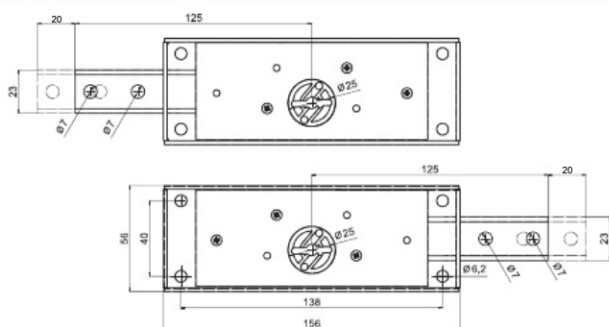

2230XZB4508A33

Possibilità di esecuzione di gruppi con stessa combinazione (KA). Per comporre il codice aggiungere alla fine KA. Es. 2200XZB4508AB2KA
Lock can be supplied in groups with the same key code (KA execution). Add final "KA" to compose the article. Es. 2200XZB4508AB2KA