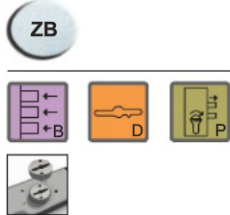

Codice Code	Mano Hand	Chiusura Closing	Mandate Turns	Catenaccio Bolt		
2200XZB4508AB2	X	2	2	Diritto/ <i>Straight</i>	- 20	660
2205XZB4508AB2	X	2	2	Zancato/ <i>Bended</i>	- 20	660

Serratura centrale
Central lock

2200XZB4508AB2

2200XZB4508A32	X	2	2	Diritto/ <i>Straight</i>	1 - 12	670
2205XZB4508A32	X	2	2	Zancato/ <i>Bended</i>	1 - 12	670

Serratura centrale
Central lock

2200XZB4508A32

2230XZB4508AB3	DX-SX	2	2+2	Diritto/ <i>Straight</i>	- 10	1185
2235XZB4508AB3	DX-SX	2	2+2	Zancato/ <i>Bended</i>	- 10	1165

Coppia di serrature dx/sx
Pair locks right/left

2230XZB4508AB3

2230XZB4508A33	DX-SX	2	2+2	Diritto/ <i>Straight</i>	1 - 12	1165
2235XZB4508A33	DX-SX	2	2+2	Zancato/ <i>Bended</i>	1 - 12	1165
2235XZB7008A33	DX-SX	2	2+2	Zancato/ <i>Bended</i>	1 - 12	1165

Coppia di serrature dx/sx
Pair locks right/left

2230XZB4508A33

Possibilità di esecuzione di gruppi con stessa combinazione (KA). Per comporre il codice aggiungere alla fine KA. Es. 2200XZB4508AB2KA
Lock can be supplied in groups with the same key code (KA execution). Add final "KA" to compose the article. Es. 2200XZB4508AB2KA