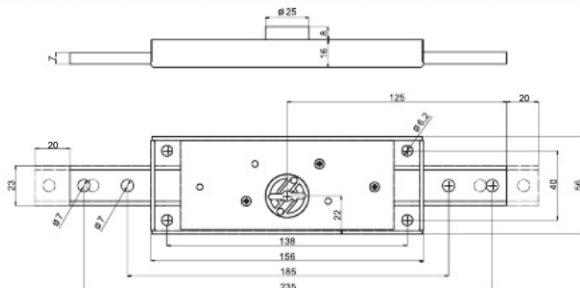

Codice Code	Mano Hand	Chiusura Closing	Mandate Turns	Catenaccio Bolt		
2200XZB4508AB2	X	2	2	Diritto/ <i>Straight</i>	- 20	660
2205XZB4508AB2	X	2	2	Zancato/ <i>Bended</i>	- 20	660

Serratura centrale
Central lock

2200XZB4508AB2

2200XZB4508A32	X	2	2	Diritto/ <i>Straight</i>	1 - 12	670
2205XZB4508A32	X	2	2	Zancato/ <i>Bended</i>	1 - 12	670

Serratura centrale
Central lock

2200XZB4508A32

2230XZB4508AB3	DX-SX	2	2+2	Diritto/ <i>Straight</i>	- 10	1185
2235XZB4508AB3	DX-SX	2	2+2	Zancato/ <i>Bended</i>	- 10	1165

Coppia di serrature dx/sx
Pair locks right/left

2230XZB4508AB3

2230XZB4508A33	DX-SX	2	2+2	Diritto/ <i>Straight</i>	1 - 12	1165
2235XZB4508A33	DX-SX	2	2+2	Zancato/ <i>Bended</i>	1 - 12	1165
2235XZB7008A33	DX-SX	2	2+2	Zancato/ <i>Bended</i>	1 - 12	1165