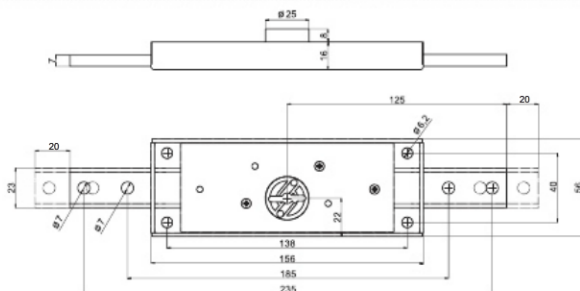

Codice Code	Mano Hand	Chiusura Closing	Mandate Turns	Catenaccio Bolt		
2200XZB4508AB2	X	2	2	Diritto/ <i>Straight</i>	- 20	660
2205XZB4508AB2	X	2	2	Zancato/ <i>Bended</i>	- 20	660

Serratura centrale
Central lock

2200XZB4508AB2

2200XZB4508A32	X	2	2	Diritto/ <i>Straight</i>	1 - 12	670
2205XZB4508A32	X	2	2	Zancato/ <i>Bended</i>	1 - 12	670

Serratura centrale
Central lock

2200XZB4508A32

2230XZB4508AB3	DX-SX	2	2+2	Diritto/ <i>Straight</i>	- 10	1185
2235XZB4508AB3	DX-SX	2	2+2	Zancato/ <i>Bended</i>	- 10	1165

Coppia di serrature dx/sx
Pair locks right/left

2230XZB4508AB3

2230XZB4508A33	DX-SX	2	2+2	Diritto/ <i>Straight</i>	1 - 12	1165
2235XZB4508A33	DX-SX	2	2+2	Zancato/ <i>Bended</i>	1 - 12	1165
2235XZB7008A33	DX-SX	2	2+2	Zancato/ <i>Bended</i>	1 - 12	1165