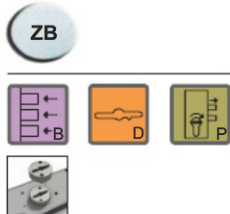

Codice Code	Mano Hand	Chiusura Closing	Mandate Turns	Catenaccio Bolt		
2200XZB4508AB2	X	2	2	Diritto/ <i>Straight</i>	- 20	660
2205XZB4508AB2	X	2	2	Zancato/ <i>Bended</i>	- 20	660

Serratura centrale
Central lock

2200XZB4508AB2

2200XZB4508A32	X	2	2	Diritto/ <i>Straight</i>	1 - 12	670
2205XZB4508A32	X	2	2	Zancato/ <i>Bended</i>	1 - 12	670

Serratura centrale
Central lock

2200XZB4508A32

2230XZB4508AB3	DX-SX	2	2+2	Diritto/ <i>Straight</i>	- 10	1185
2235XZB4508AB3	DX-SX	2	2+2	Zancato/ <i>Bended</i>	- 10	1165

Coppia di serrature dx/sx
Pair locks right/left

2230XZB4508AB3

2230XZB4508A33	DX-SX	2	2+2	Diritto/ <i>Straight</i>	1 - 12	1165
2235XZB4508A33	DX-SX	2	2+2	Zancato/ <i>Bended</i>	1 - 12	1165
2235XZB7008A33	DX-SX	2	2+2	Zancato/ <i>Bended</i>	1 - 12	1165

Coppia di serrature dx/sx
Pair locks right/left

2230XZB4508A33

Possibilità di esecuzione di gruppi con stessa combinazione (KA). Per comporre il codice aggiungere alla fine KA. Es. 2200XZB4508AB2KA
Lock can be supplied in groups with the same key code (KA execution). Add final "KA" to compose the article. Es. 2200XZB4508AB2KA